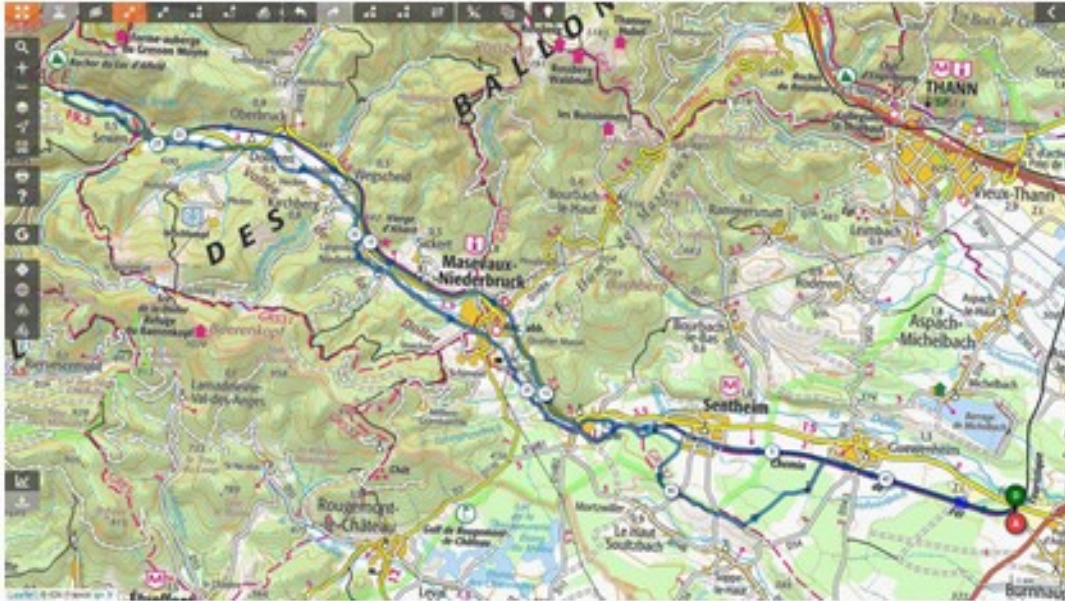

RANDONNEE VTT/VTTAE

- **SORTIE du 14 mai 2022 (AM)** : La Vallée de la Doller- 47 km - D+ 490 m

Liens OpenRunner : <https://www.openrunner.com/r/13985141> (Ctrl +Clic pour suivre le lien)

RANDONNEE VTT/VTTAE

- **SORTIE du 14 mai 2022 (AM)** : La Vallée de la Doller
- 47 km - D+ 490 m

Profil altimétrique